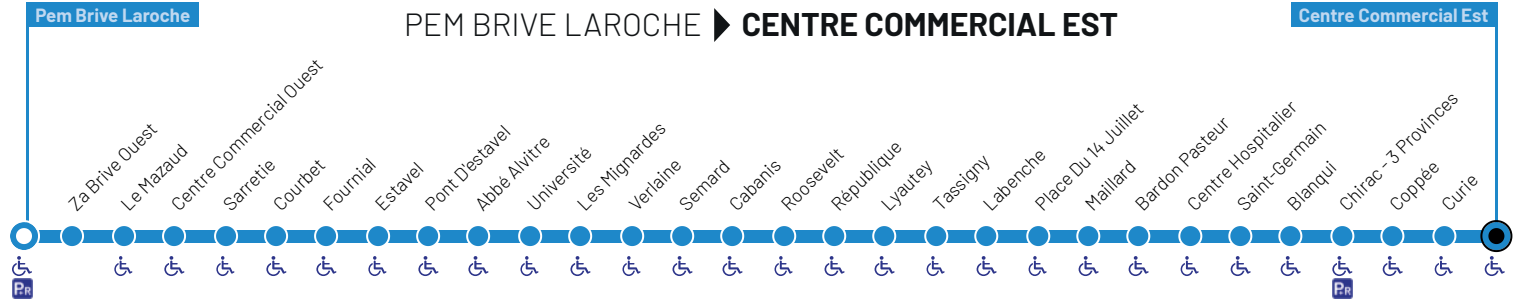

PEM BRIVE LAROCHE ► CENTRE COMMERCIAL EST

Correspondances possibles :

- Centre Commercial Est : 2 4
- Centre Hospitalier : 4 8
- PEM Brive Laroche : 2 4 5 10
- Place du 14 Juillet : 2 3 5 6 7 8 9 11

♿ : Arrêt aménagé pour une personne à mobilité réduite

P: Parking relais

1

CENTRE COMMERCIAL EST ► PEM BRIVE LAROCHE
Lundi au samedi (hors jours fériés)