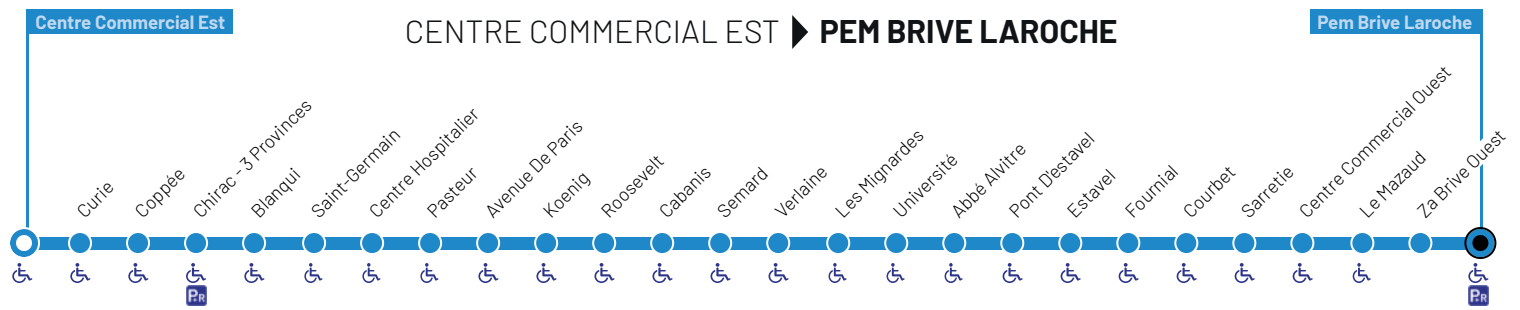

CENTRE COMMERCIAL EST ► PEM BRIVE LAROCHE