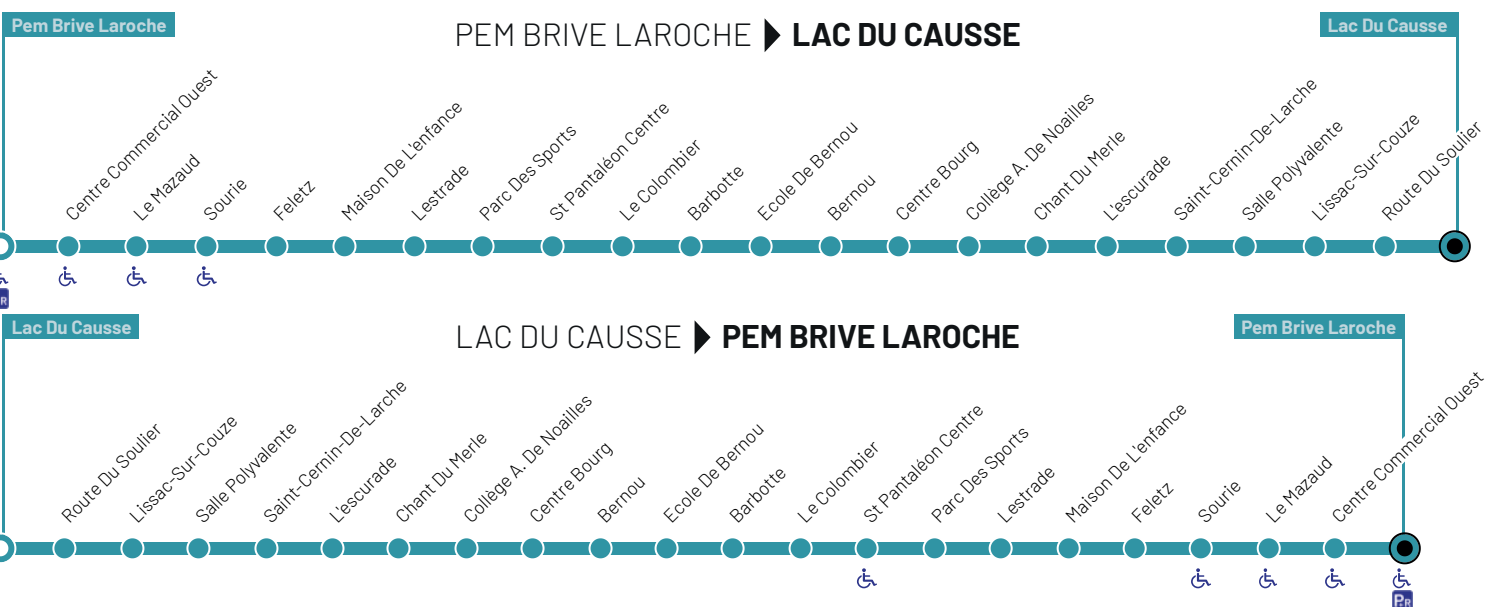

10

LAC DU CAUSSE  
PEM BRIVE LAROCHE

Guide  
horaires

DU 01/07/2026 AU 31/08/2026

10

LAC DU CAUSSE ► PEM BRIVE LAROCHE  
Lundi au samedi (hors jours fériés)

Lac du Causse	9:15	10:45	12:15	13:45	15:15	16:45	18:15
Route du Soulier	9:17	10:47	12:17	13:47	15:17	16:47	18:17
Lissac-sur-Couze	9:18	10:48	12:18	13:48	15:18	16:48	18:18
Salle Polyvalente	9:23	10:53	12:23	13:53	15:23	16:53	18:23
Saint-Cernin-de-Larche	9:26	10:56	12:26	13:56	15:26	16:56	18:26
L'Escrade	9:29	10:59	12:29	13:59	15:29	16:59	18:29
Chant du Merle	9:30	11:00	12:30	14:00	15:30	17:00	18:30
Collège A. De Noailles	9:31	11:01	12:31	14:01	15:31	17:01	18:31
Centre Bourg	9:32	11:02	12:32	14:02	15:32	17:02	18:32
Bernou	9:33	11:03	12:33	14:03	15:33	17:03	18:33
Ecole de Bernou	9:34	11:04	12:34	14:04	15:34	17:04	18:34
Barbotte	9:36	11:06	12:36	14:06	15:36	17:06	18:36
Le Colombier	9:37	11:07	12:37	14:07	15:37	17:07	18:37
<b>St Pantaléon Centre</b>	<b>9:38</b>	<b>11:08</b>	<b>12:38</b>	<b>14:08</b>	<b>15:38</b>	<b>17:08</b>	<b>18:38</b>
Parc des Sports	9:39	11:09	12:39	14:09	15:39	17:09	18:39
Lestrade	9:42	11:12	12:42	14:12	15:42	17:12	18:42
Maison de l'Enfance	9:43	11:13	12:43	14:13	15:43	17:13	18:43
Feletz	9:45	11:15	12:45	14:15	15:45	17:15	18:45
Sourie	9:49	11:19	12:49	14:19	15:49	17:19	18:49
Le Mazaud	9:50	11:20	12:50	14:20	15:50	17:20	18:50
Centre Commercial Ouest	9:51	11:21	12:51	14:21	15:51	17:21	18:51
<b>PEM Brive Laroche</b>	<b>9:53</b>	<b>11:23</b>	<b>12:53</b>	<b>14:23</b>	<b>15:53</b>	<b>17:23</b>	<b>18:53</b>

Correspondances possibles :

- PEM Brive Laroche : 1 2 4 5
- Centre Commercial Ouest : 1 2 4 5
- Le Mazaud : 1 4 5

♿ : Arrêt aménagé pour une personne à mobilité réduite  
 P+ : Parking relais