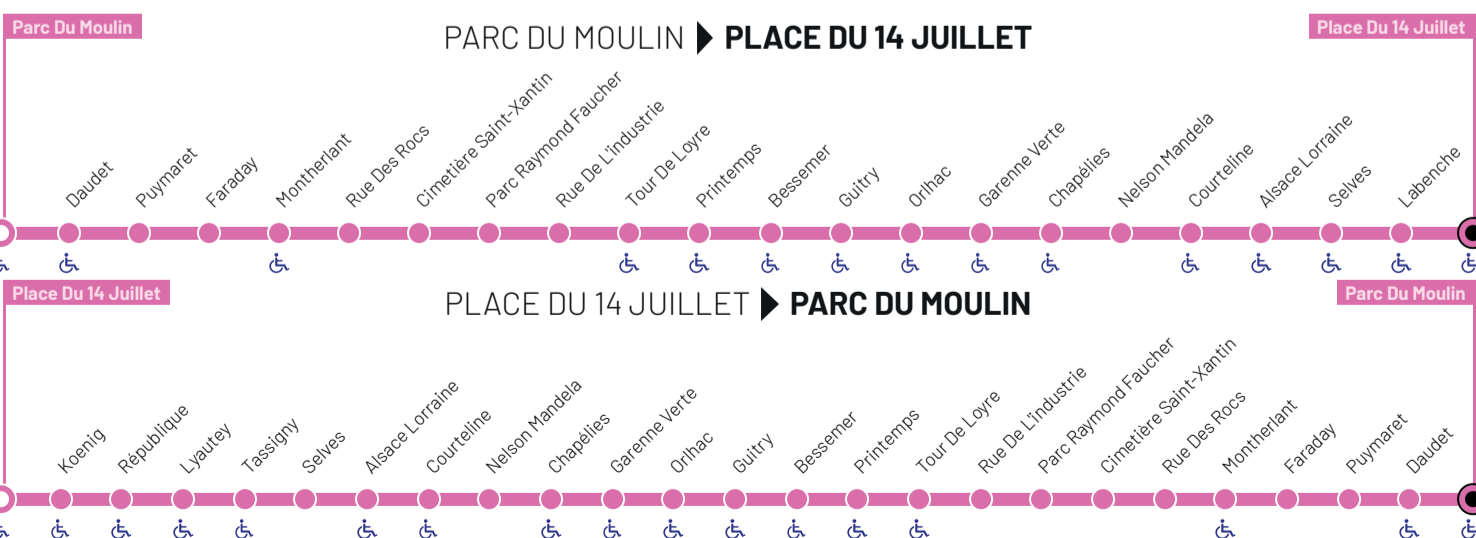

11

 Guide  
 horaires  
 DU 13/07/2026 AU 23/08/2026  
 PLACE DU 14 JUILLET  
 PARC DU MOULIN

 LE RÉSEAU  
 TRANSPORT DE  
 L'AGGLO  
 libéo

11

 PLACE DU 14 JUILLET ► PARC DU MOULIN  
 Lundi au samedi (hors jours fériés)

11

 PARC DU MOULIN ► PLACE DU 14 JUILLET  
 Lundi au samedi (hors jours fériés)

Parc du Moulin	6:30	8:30	10:30	12:30	14:30	16:30	18:30
Daudet	6:30	8:30	10:30	12:30	14:30	16:30	18:30
Puymaret	6:31	8:31	10:31	12:31	14:31	16:31	18:31
Faraday	6:32	8:32	10:32	12:32	14:32	16:32	18:32
Montherlant	6:32	8:32	10:32	12:32	14:32	16:32	18:32
Rue des Roccs	6:33	8:33	10:33	12:33	14:33	16:33	18:33
Cimetière Saint-Xantin	6:34	8:34	10:34	12:34	14:34	16:34	18:34
Parc Raymond Faucher	6:35	8:35	10:35	12:35	14:35	16:35	18:35
Rue de l'Industrie	6:35	8:35	10:35	12:35	14:35	16:35	18:35
Tour de Loyre	6:36	8:36	10:36	12:36	14:36	16:36	18:36
Printemps	6:37	8:37	10:37	12:37	14:37	16:37	18:37
Bessemer	6:38	8:38	10:38	12:38	14:38	16:38	18:38
Guity	6:39	8:39	10:39	12:39	14:39	16:39	18:39
Orlhac	6:40	8:40	10:40	12:40	14:40	16:40	18:40
Garenne Verte	6:41	8:41	10:41	12:41	14:41	16:41	18:41
Chapélie	6:42	8:42	10:42	12:42	14:42	16:42	18:42
Nelson Mandela	6:43	8:43	10:43	12:43	14:43	16:43	18:43
Courteline	6:44	8:44	10:44	12:44	14:44	16:44	18:44
Alsace Lorraine	6:46	8:46	10:46	12:46	14:46	16:46	18:46
Selves	6:47	8:47	10:47	12:47	14:47	16:47	18:47
Labenche	6:48	8:48	10:48	12:48	14:48	16:48	18:48
Place du 14 Juillet	6:50	8:50	10:50	12:50	14:50	16:50	18:50