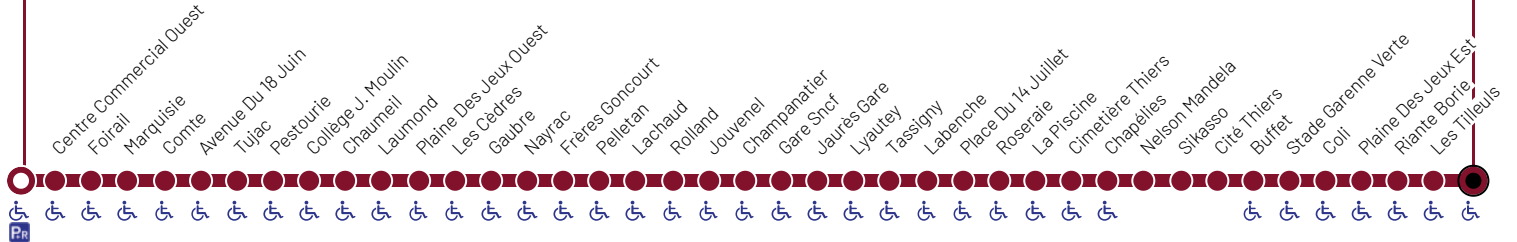

Correspondances possibles :

- Centre Commercial Est : 1 4
- PEM Brive Laroche : 1 4 5 10
- Gare SNCF : 3 7
- Place du 14 Juillet : 1 3 5 6 7 8 9 11

♿ : Arrêt aménagé pour une personne à mobilité réduite  
 P : Parking relais