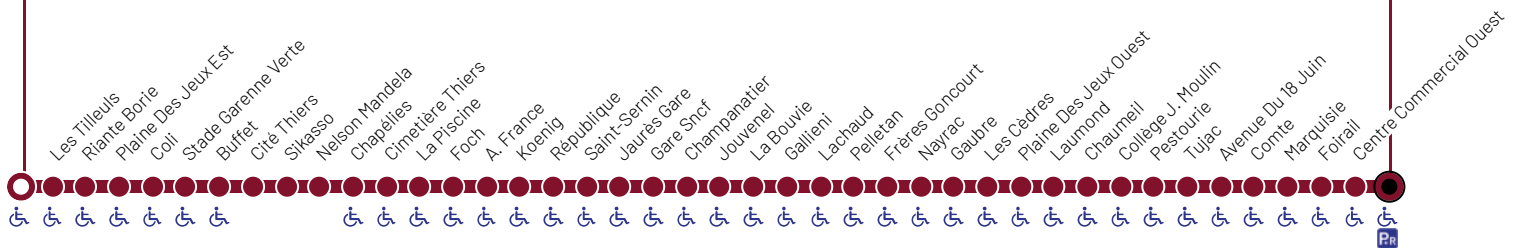

Correspondances possibles :

- Centre Commercial Est : 1 4
- PEM Brive Laroche : 1 4 5 10
- Gare SNCF : 3 7
- Place du 14 Juillet : 1 3 5 6 7 8 9 11

♿ : Arrêt aménagé pour une personne à mobilité réduite  
 P : Parking relais