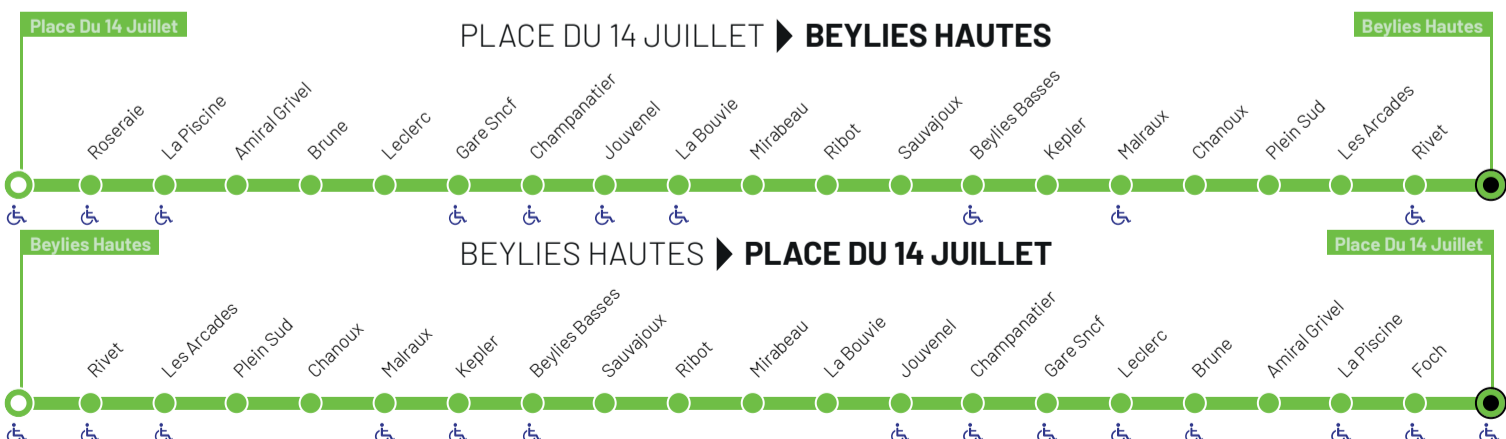

Place du 14 Juillet	6:00	7:00	8:00	9:00	10:00	11:00	12:00	13:00	14:00	15:00	16:00	17:00	18:00	19:00
Roseraie	6:01	7:01	8:01	9:01	10:01	11:01	12:01	13:01	14:01	15:01	16:01	17:01	18:01	19:01
La Piscine	6:03	7:03	8:03	9:03	10:03	11:03	12:03	13:03	14:03	15:03	16:03	17:03	18:03	19:03
Amiral Grivel	6:05	7:05	8:05	9:05	10:05	11:05	12:05	13:05	14:05	15:05	16:05	17:05	18:05	19:05
Brune	6:06	7:06	8:06	9:06	10:06	11:06	12:06	13:06	14:06	15:06	16:06	17:06	18:06	19:06
Leclerc	6:06	7:06	8:06	9:06	10:06	11:06	12:06	13:06	14:06	15:06	16:06	17:06	18:06	19:06
Gare SNCF	6:08	7:08	8:08	9:08	10:08	11:08	12:08	13:08	14:08	15:08	16:08	17:08	18:08	19:08
Champanatier	6:10	7:10	8:10	9:10	10:10	11:10	12:10	13:10	14:10	15:10	16:10	17:10	18:10	19:10
Jouvenel	6:14	7:14	8:14	9:14	10:14	11:14	12:14	13:14	14:14	15:14	16:14	17:14	18:14	19:14
La Bouvie	6:14	7:14	8:14	9:14	10:14	11:14	12:14	13:14	14:14	15:14	16:14	17:14	18:14	19:14
Mirabeau	6:15	7:15	8:15	9:15	10:15	11:15	12:15	13:15	14:15	15:15	16:15	17:15	18:15	19:15
Ribot	6:16	7:16	8:16	9:16	10:16	11:16	12:16	13:16	14:16	15:16	16:16	17:16	18:16	19:16
Sauvajoux	6:17	7:17	8:17	9:17	10:17	11:17	12:17	13:17	14:17	15:17	16:17	17:17	18:17	19:17
Beylies Basses	6:18	7:18	8:18	9:18	10:18	11:18	12:18	13:18	14:18	15:18	16:18	17:18	18:18	19:18
Kepler	6:19	7:19	8:19	9:19	10:19	11:19	12:19	13:19	14:19	15:19	16:19	17:19	18:19	19:19
Malraux	6:20	7:20	8:20	9:20	10:20	11:20	12:20	13:20	14:20	15:20	16:20	17:20	18:20	19:20
Chanoux	6:21	7:21	8:21	9:21	10:21	11:21	12:21	13:21	14:21	15:21	16:21	17:21	18:21	19:21
Plein Sud	6:22	7:22	8:22	9:22	10:22	11:22	12:22	13:22	14:22	15:22	16:22	17:22	18:22	19:22
Les Arcades	6:22	7:22	8:22	9:22	10:22	11:22	12:22	13:22	14:22	15:22	16:22	17:22	18:22	19:22
Rivet	6:23	7:23	8:23	9:23	10:23	11:23	12:23	13:23	14:23	15:23	16:23	17:23	18:23	19:23
Beylies Hautes	6:24	7:24	8:24	9:24	10:24	11:24	12:24	13:24	14:24	15:24	16:24	17:24	18:24	19:24

Correspondances possibles :

- Place du 14 Juillet : 1 2 5 6 7 8 9 11
- Gare SNCF : 2 7

♿ : Arrêt aménagé pour une personne à mobilité réduite