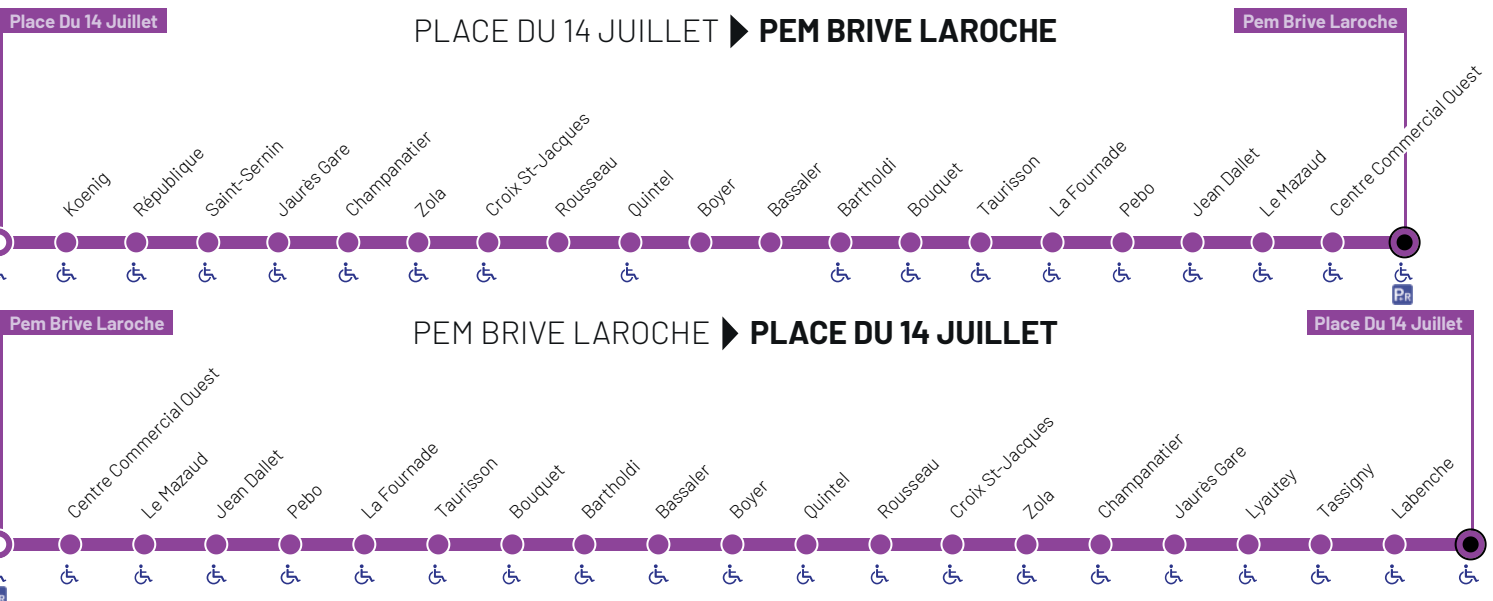

Place du 14 Juillet	7:00	8:00	9:00	10:00	11:00	12:00	13:00	14:00	15:00	16:00	17:00	18:00	19:00
Koenig	7:04	8:04	9:04	10:04	11:04	12:04	13:04	14:04	15:04	16:04	17:04	18:04	19:04
Républicain	7:06	8:06	9:06	10:06	11:06	12:06	13:06	14:06	15:06	16:06	17:06	18:06	19:06
Saint-Sernin	7:07	8:07	9:07	10:07	11:07	12:07	13:07	14:07	15:07	16:07	17:07	18:07	19:07
Jaurès Gare	7:08	8:08	9:08	10:08	11:08	12:08	13:08	14:08	15:08	16:08	17:08	18:08	19:08
Champanatier	7:09	8:09	9:09	10:09	11:09	12:09	13:09	14:09	15:09	16:09	17:09	18:09	19:09
Zola	7:11	8:11	9:11	10:11	11:11	12:11	13:11	14:11	15:11	16:11	17:11	18:11	19:11
Croix St-Jacques	7:12	8:12	9:12	10:12	11:12	12:12	13:12	14:12	15:12	16:12	17:12	18:12	19:12
Rousseau	7:13	8:13	9:13	10:13	11:13	12:13	13:13	14:13	15:13	16:13	17:13	18:13	19:13
Quintel	7:14	8:14	9:14	10:14	11:14	12:14	13:14	14:14	15:14	16:14	17:14	18:14	19:14
Boyer	7:15	8:15	9:15	10:15	11:15	12:15	13:15	14:15	15:15	16:15	17:15	18:15	19:15
Bassaler	7:16	8:16	9:16	10:16	11:16	12:16	13:16	14:16	15:16	16:16	17:16	18:16	19:16
Bartholdi	7:17	8:17	9:17	10:17	11:17	12:17	13:17	14:17	15:17	16:17	17:17	18:17	19:17
Bouquet	7:18	8:18	9:18	10:18	11:18	12:18	13:18	14:18	15:18	16:18	17:18	18:18	19:18
Taurisson	7:19	8:19	9:19	10:19	11:19	12:19	13:19	14:19	15:19	16:19	17:19	18:19	19:19
La Fournade	7:20	8:20	9:20	10:20	11:20	12:20	13:20	14:20	15:20	16:20	17:20	18:20	19:20
PEBO	7:21	8:21	9:21	10:21	11:21	12:21	13:21	14:21	15:21	16:21	17:21	18:21	19:21
Jean Dallet	7:22	8:22	9:22	10:22	11:22	12:22	13:22	14:22	15:22	16:22	17:22	18:22	19:22
Le Mazaud	7:23	8:23	9:23	10:23	11:23	12:23	13:23	14:23	15:23	16:23	17:23	18:23	19:23
Centre Commercial Ouest	7:25	8:25	9:25	10:25	11:25	12:25	13:25	14:25	15:25	16:25	17:25	18:25	19:25
PEM Brive Laroche	7:26	8:26	9:26	10:26	11:26	12:26	13:26	14:26	15:26	16:26	17:26	18:26	19:26

Correspondances possibles :

- Place du 14 Juillet : 1 2 3 6 7 8 9 11
- PEM Brive Laroche : 1 2 4 10

- ♿ : Arrêt aménagé pour une personne à mobilité réduite
- P: Parking relais