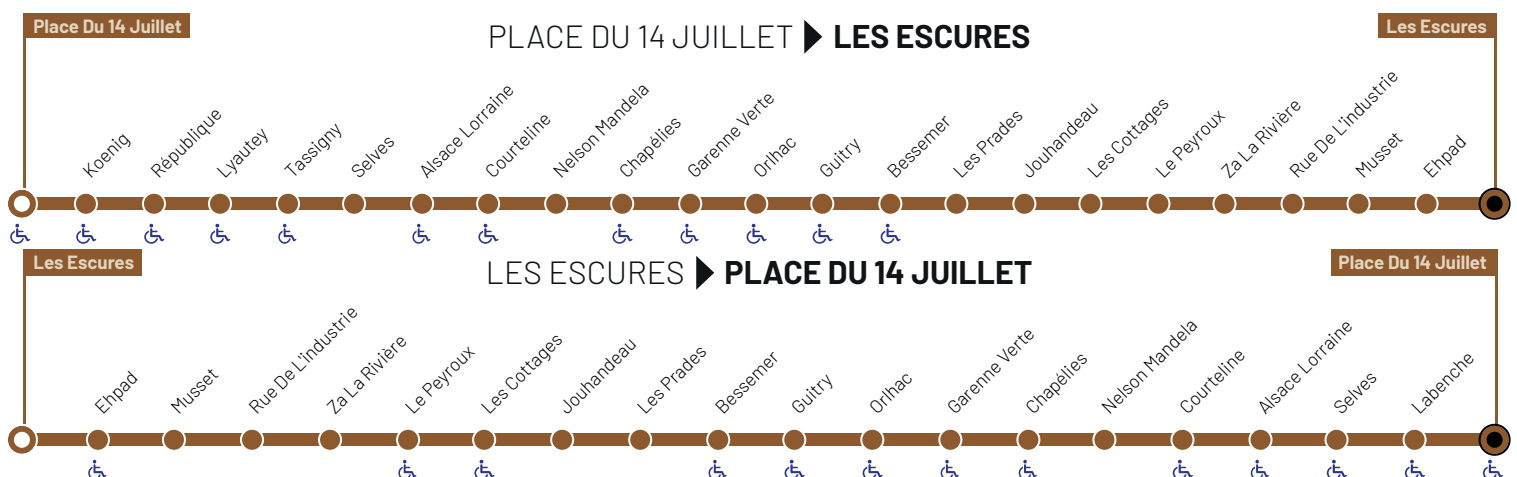

Correspondances possibles :

• Place du 14 Juillet : 1 2 3 5 7 8 9 11

♿ : Arrêt aménagé pour une personne à mobilité réduite